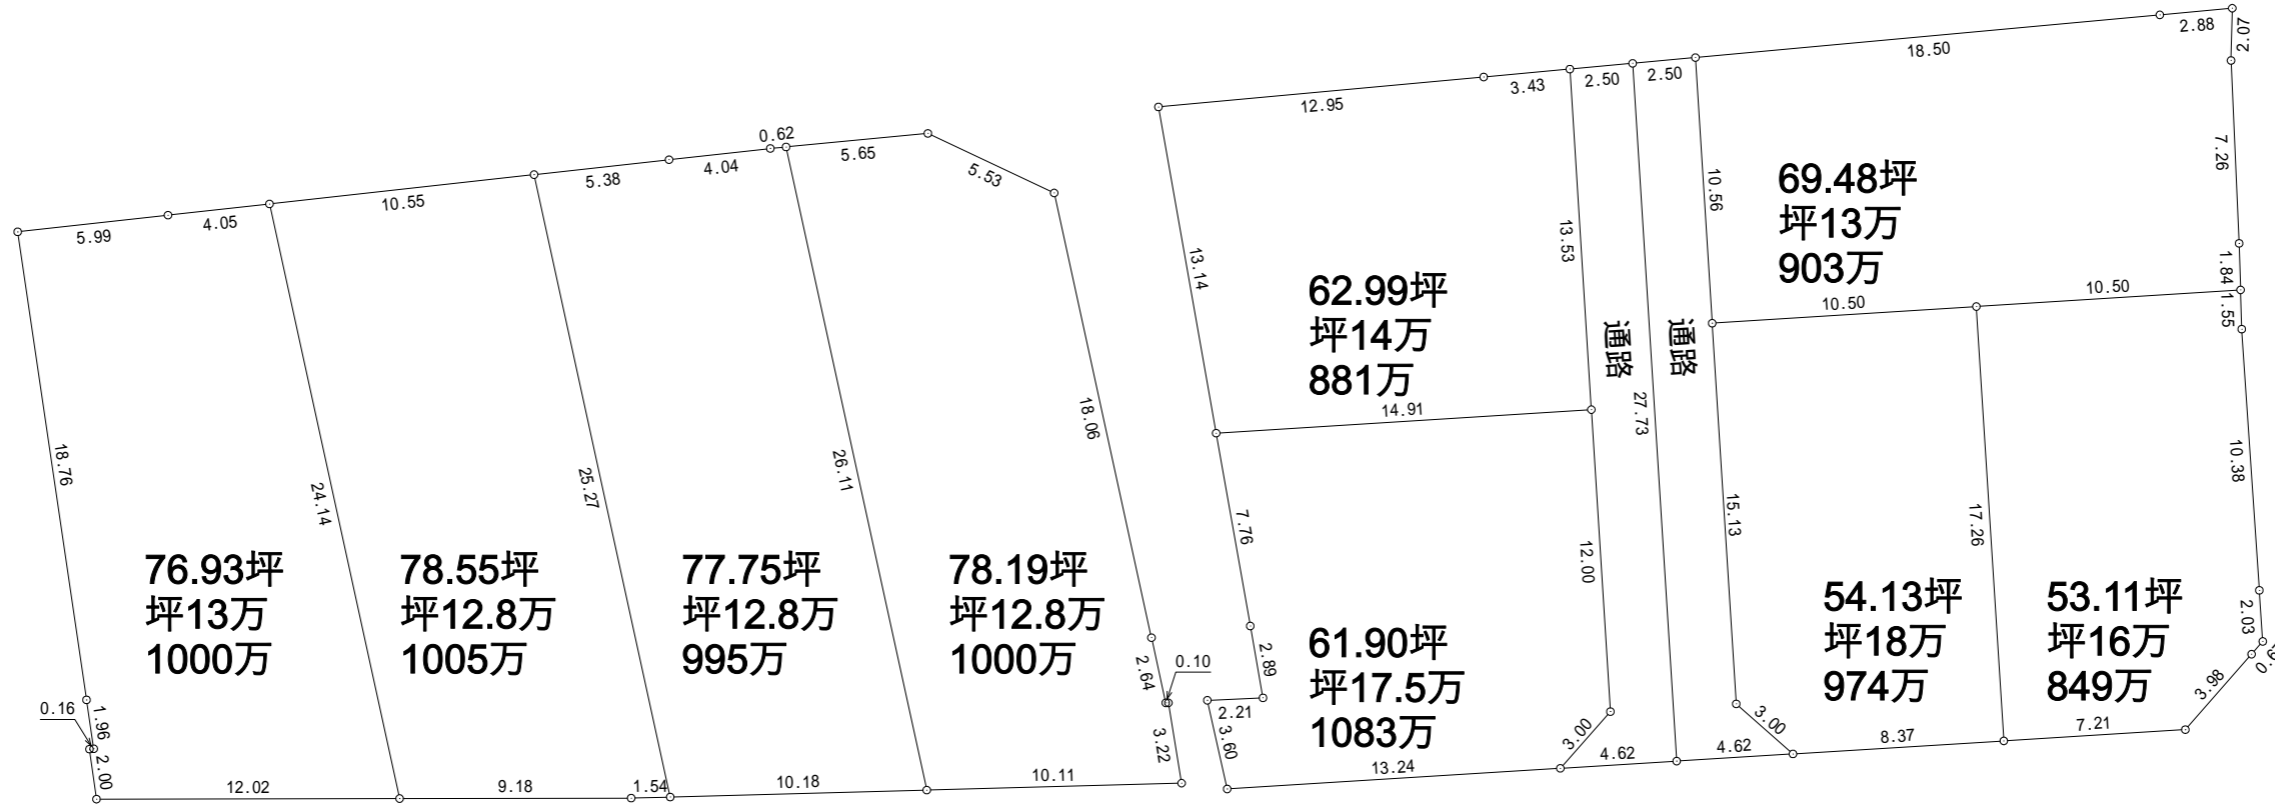

S = 1 : 300

区 割 图

岡山市南区箕島地内

表

坪 数
76.93坪
78.55坪
77.75坪
78.19坪
62.99坪
21.64坪
61.90坪
69.48坪
21.69坪
54.13坪
53.11坪